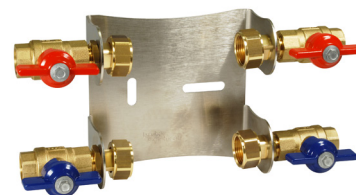

6052-1 Installationsats 80 mm

Benämning

Installationsats IVM för vattenmätare Q3 2,5 med bygglängd 80 mm.
Modell hög med 50 mm väggavstånd för 2 st mätare.

Användningsområde

Tappvatten.

Konstruktion

Vattenmätarkonsol dubbel i rostfritt stål för kallvatten och varmvatten.
Modell hög med 50 mm väggavstånd.

För vattenmätare Q3 2,5 med bygglängd 80 mm och anslutning G20.

Varianter med t ex ventiler, backventiler, pulsmätare, passbit m.m.

Tryck och temperatur

Max arbetstryck: 16 bar

Arbetstemperatur: +2°C/+90°C.

Materialspecifikation

Bygel:	Rostfritt stål AISI 304
Kopplingar:	Avz. mässing CW625N
Ventiler:	Avz. mässing CW625N
Backventiler:	Avz. mässing CW625N
Passbit:	Avz. mässing CW625N
Vattenmätare:	Mässing CW617N

6052-1 Installationsatts 80 mm

Artnr	RSK	Anslutning	Bygglängd mm	Typ
0260524010	5208105	1/2 inv x 1/2 inv	245	Ventil x Ventil
0260524011		1/2 inv x 1/2 inv	245	Ventil x Ventil + Mätare
0260524012		1/2 inv x 1/2 inv	245	Ventil x Ventil + Passbit
0260522011		1/2 inv x 1/2 inv	245	Ventil x Backventil
0260522013		1/2 inv x 1/2 inv	245	Ventil x Backventil + Mätare
0260522015		1/2 inv x 1/2 inv	245	Ventil x Backventil + Passbit
0260522010		1/2 inv x 1/2 utv	200	Ventil x Utv
0260522012		1/2 inv x 1/2 utv	200	Ventil x Utv + Mätare
0260522014		1/2 inv x 1/2 utv	200	Ventil x Utv + Passbit
0260520002		1/2 utv x 1/2 utv	160	Utv x Utv + Passbit